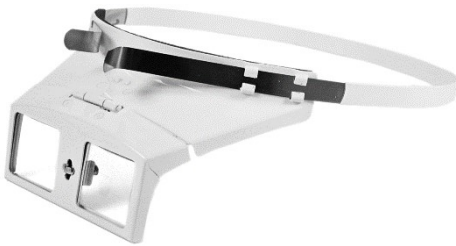

19 mm, goldfarben, 10x

Vergrößerung, 3 Linsen

18 mm, schwarz Vergrößerung 10 x,
3 Linsen

18 mm, gummiert, Vergrößerung 10 x,
3 Linsen

21 mm, 8eck, Vergrößerung 10 x,
3 Linsen

-035

21 mm, schwarz Vergrößerung 10 x,
mit LED-Ring

GemLoupe Objektiv-Adapter für Smartphones

Art.-Nr. 12-01-045

5x Vergrößerung und Sparkle-Adapter

Kopfbandlupe

Kopfbandlupe Optivisor, für Brillenträger geeignet

Art.-Nr. 12-01-070	1,75 x
-072	2,5 x
-073	2,75 x
-074	3,5 x
-075	Ersatzlinse, Vergrößerung 1,5 x
-076	Ersatzlinse, Vergrößerung 1,75 x
-077	Ersatzlinse, Vergrößerung 2,0 x
-078	Ersatzlinse, Vergrößerung 2,5 x
-079	Ersatzlinse, Vergrößerung 2,75 x
-080	Ersatzlinse, Vergrößerung 3,5 x
-081	Ersatzlinse, Bergeon, Vergrößerung 1,75 x
-090	Zusatzlinse, zuschaltbar, 2,5 x