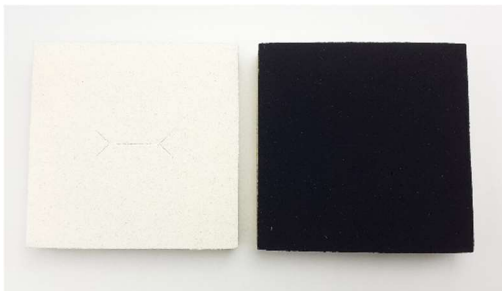

Schaumstoffeinlage für u.a. Designetui, schwarz
 Art.-Nr. 29-03-088 80x80 mm, universal

Schaumstoffeinlage für Collier-Schachtel

Art.-Nr. 29-03-144 schwarz, dünn (ca. 4 mm), 160x160 mm
 bestellbar -147 schwarz, dünn (ca. 4 mm), 190x190 mm