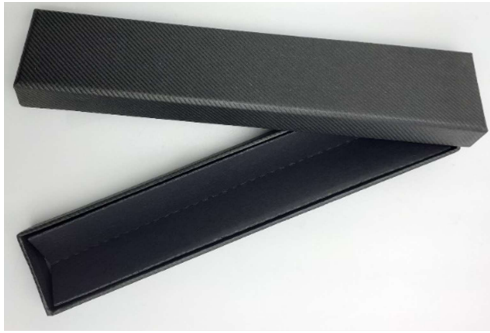

Kartonschachtel Kugelschreiber, schwarz/schwarz
Art.-Nr. 29-03-643   165x30x17 mm

Schaumstoffeinlage für u.a. Designetui, schwarz
Art.-Nr. 29-03-088   80x80 mm, universal