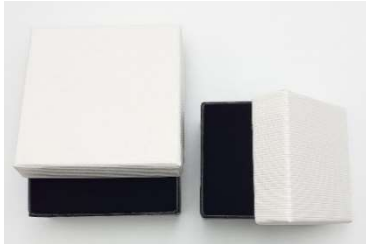

Kartonschachtel (Schachtel FSC), weiß/schwarz

Art.-Nr. 29-03-021 40x45x30 mm, für Ring/Ohrstecker
-066 60x60x22 mm, universal