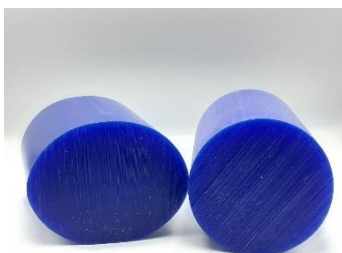

Feilwachs

Feilwachsblöcke

Art.-Nr. 14-01-001

- 001 ganz, normalhart, blau, 90x36x150 mm
- 002 ganz, mittelhart, purpur, 90x36x150 mm
- 003 ganz, hart, grün, 90x36x150 mm
- 005 dreigeteilt, alle drei Härten, blau/purpur/grün
- 021 ganz, normalhart, blau, 90x30x90 mm
- 036 ganz, normalhart, blau, 90x90x60 mm
- 011 Slices, normalhart, blau, 90x36x150/3-25 mm
- 013 Slices, extrahart, grün, 90x36x150/3-25 mm
- 031 Slices, normalhart, klein blau, 90x30x90/3-7 mm

Feilwachsrohren, 15 cm lang

Art.-Nr.-14-02-010

- Form rund, normalhart, blau
- 009 Form rund, hart, grün
- 011 Form Bandring, normalhart, blau
- 012 Form Bandring, mittelhart, purpur
- 013 Form Bandring, hart, grün
- 021 Form Siegelring, normalhart, blau, dick
- 022 Form Siegelring, hart, grün, dick
- 023 Form Siegelring, hart, grün, dünn
- 032 Form Siegelring, mittelhart, purpur, dünn

Feilwachsstangen

Art.-Nr. 14-03-001

- Form rund, blau, Ø 44,5 mm, 30,3 cm lang
- 011 Form rund, blau, Ø 56 mm, 18,7 cm lang
- 021 Form rund, blau, Ø 66 mm, 13,8 cm lang
- 031 Form rund, blau, Ø 78 mm, 10,4 cm lang
- 101 Form oval, blau, Ø 90x70 mm, 10,4 cm lang

Wachsbesonderheiten

Feilwachsdraht-Sortiment

Art.-Nr. 14-04-001 blau, 3 Formen, 10 cm lang

Wachsdraht wax wire blau, rund, Durchmesser 4 mm

Art.-Nr. 14-04-004 Stück, ca. 1,5 m
-005 Spule, ca. 18 m

Modellierwachs