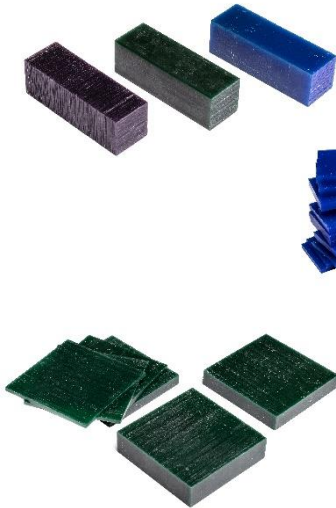

Feilwachs

Feilwachsblöcke

Art.-Nr. 14-01-001

- 001 ganz, normalhart, blau, 90x36x150 mm
- 002 ganz, mittelhart, purpur, 90x36x150 mm
- 003 ganz, hart, grün, 90x36x150 mm
- 005 dreigeteilt, alle drei Härten, blau/purpur/grün
- 021 ganz, normalhart, blau, 90x30x90 mm
- 036 ganz, normalhart, blau, 90x90x60 mm
- 011 Slices, normalhart, blau, 90x36x150/3-25 mm
- 013 Slices, extrahart, grün, 90x36x150/3-25 mm
- 031 Slices, normalhart, klein blau, 90x30x90/3-7 mm