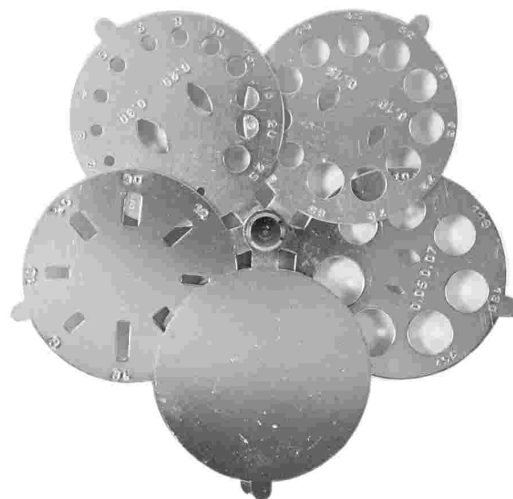

Messen und Wiegen

Mess-Schieber und Mikrometer

Schiebemaß mit Nonius

150 mm | Momentfestst.schraube | Artikel-Nr. 11 01 001

Schiebemaß mit Nonius | linkshändig

150 mm | Momentfestst.schraube | Artikel-Nr. 11 01 002

0 - 10 mm | auf 0,01 genau | Artikel-Nr. 11 01 041

Zehntelmaß und Messuhr

Diamant-Messuhr | mm - Maß

Gewichtsschätzung | Artikel-Nr. 11 02 001

Zehntelmaß | Messingskala (ohne Stein)

150 mm | auf 0,1 genau | Artikel-Nr. 11 02 015

"Moe"-Diamant-Gewichts-Maß (ohne Stein)

Zehntelmaß + Tabelle | Artikel-Nr. 11 02 002

Zehntelmaß | Edelstahl

100 mm | auf 0,1 genau | Artikel-Nr. 11 02 010

Steinmaße und Steinsiebe

Farbsteinsieb | Dose im Etui

31 Siebe | 1 - 16 mm | Artikel-Nr. 11 03 001

Karatmaß | runder Fächer | Alu

0,01 ct - 2,1 ct | Navette/Baguette | Artikel-Nr. 11 03 012

Karatmaß | ovale Form

0,01 ct - 4 ct | 17 Loch | Artikel-Nr. 11 03 010