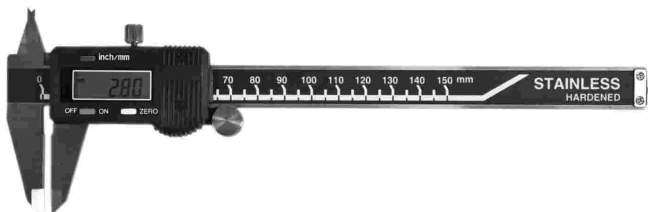

Digital-Schiebemaß | Inch / mm

150 mm | im Etui | Artikel-Nr. 11 01 011