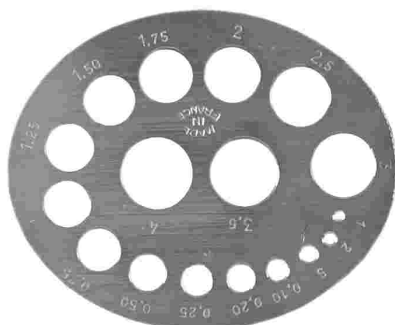

0 - 10 mm | auf 0,01 genau | Artikel-Nr. 11 01 041

Zehntelmaß und Messuhr

Diamant-Messuhr | mm - Maß

Gewichtsschätzung | Artikel-Nr. 11 02 001

Zehntelmaß | Messingskala (ohne Stein)

150 mm | auf 0,1 genau | Artikel-Nr. 11 02 015

"Moe"-Diamant-Gewichts-Maß (ohne Stein)

Zehntelmaß + Tabelle | Artikel-Nr. 11 02 002

Zehntelmaß | Edelstahl

100 mm | auf 0,1 genau | Artikel-Nr. 11 02 010

Steinmaße und Steinsiebe

Farbsteinsieb | Dose im Etui

31 Siebe | 1 - 16 mm | Artikel-Nr. 11 03 001

Karatmaß | runder Fächer | Alu

0,01 ct - 2,1 ct | Navette/Baguette | Artikel-Nr. 11 03 012

Karatmaß | ovale Form

0,01 ct - 4 ct | 17 Loch | Artikel-Nr. 11 03 010

Karatmaß | 4-armiger Fächer

0,01 ct - 5 ct | 21 Loch | Artikel-Nr. 11 03 011

Diamantgrößenfächer

0,1 ct - 2 ct | 10 Zirkonia | Artikel-Nr. 11 03 020

Stahlmaße

Stahlmaß (Stahllineal) | biegsam | rostfrei

20 cm | 0,5 + 1 mm genau | Artikel-Nr. 11 04 020