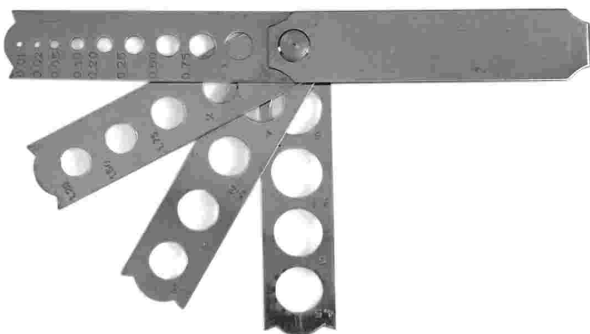

31 Siebe | 1 - 16 mm | Artikel-Nr. 11 03 001

Karatmaß | runder Fächer | Alu

0,01 ct - 2,1 ct | Navette/Baguette | Artikel-Nr. 11 03 012

Karatmaß | ovale Form

0,01 ct - 4 ct | 17 Loch | Artikel-Nr. 11 03 010

30 cm | 0,5 + 1 mm genau | Artikel-Nr. 11 04 030

50 cm | 0,5 + 1 mm genau | Artikel-Nr. 11 04 050

Winkel (WS)

Stahlwinkel ohne Anschlag

75 x 50 mm | Artikel-Nr. 11 05 001

100 x 70 mm | Artikel-Nr. 11 05 002