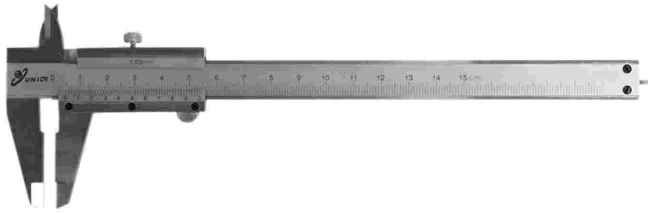

Messen und Wiegen

Mess-Schieber und Mikrometer

Schiebemaß mit Nonius

150 mm | Momentfestst.schraube | Artikel-Nr. 11 01 001

Schiebemaß mit Nonius | linkshändig

150 mm | Momentfestst.schraube | Artikel-Nr. 11 01 002

Digital-Schiebemaß | Inch / mm

100 mm | im Etui | Artikel-Nr. 11 01 010

Digital-Schiebemaß | Inch / mm

150 mm | im Etui | Artikel-Nr. 11 01 011

Knopfmaß | ohne Nonius

80 mm | Messing | Artikel-Nr. 11 01 020

100 mm | Messing | Artikel-Nr. 11 01 021

Auf Bestellung:

Schiebemaß mit Messuhr

150 mm | im Etui | Artikel-Nr. 11 01 030

Mikrometer im Etui

0 - 25 mm | auf 0,01 genau | Artikel-Nr. 11 01 040

Mikrometer | klein

0 - 10 mm | auf 0,01 genau | Artikel-Nr. 11 01 041

Zehntelmaß und Messuhr

Diamant-Messuhr | mm - Maß

Gewichtsschätzung | Artikel-Nr. 11 02 001

Zehntelmaß | Messingskala (ohne Stein)

150 mm | auf 0,1 genau | Artikel-Nr. 11 02 015