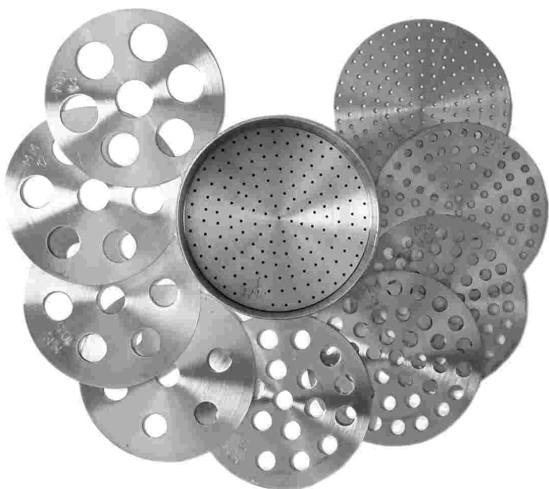

0 - 10 mm | auf 0,01 genau | Artikel-Nr. 11 01 041

Zehntelmaß und Messuhr

Diamant-Messuhr | mm - Maß

Gewichtsschätzung | Artikel-Nr. 11 02 001

Zehntelmaß | Messingskala (ohne Stein)

150 mm | auf 0,1 genau | Artikel-Nr. 11 02 015

"Moe"-Diamant-Gewichts-Maß (ohne Stein)

Zehntelmaß + Tabelle | Artikel-Nr. 11 02 002

Zehntelmaß | Edelstahl

100 mm | auf 0,1 genau | Artikel-Nr. 11 02 010

Steinmaße und Steinsiebe

Farbsteinsieb | Dose im Etui

31 Siebe | 1 - 16 mm | Artikel-Nr. 11 03 001

Karatmaß | runder Fächer | Alu

0,01 ct - 2,1 ct | Navette/Baguette | Artikel-Nr. 11 03 012

Karatmaß | ovale Form

0,01 ct - 4 ct | 17 Loch | Artikel-Nr. 11 03 010