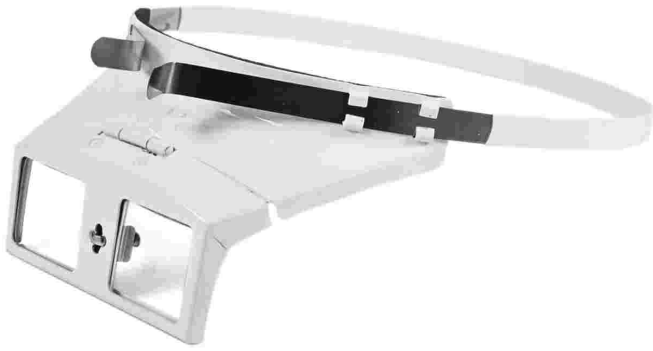

2,00 fach | Artikel-Nr. 12 01 077

2,50 fach | Artikel-Nr. 12 01 078

2,75 fach | Artikel-Nr. 12 01 079

3,50 fach | Artikel-Nr. 12 01 080

Bergeon | DA - 3 | 1,75 fach | Artikel-Nr. 12 01 081

Zusatzlinse für Optimisor

Standard | zuschaltbar 2,5 fach | Artikel-Nr. 12 01 090

Bergeon | zuschaltbar 2,5 fach | Artikel-Nr. 12 01 091

Optimisor Modelle lange Lieferzeiten möglich

Kopflupe | Metallrand | bedingt lieferbar

Ersatzlinsen | Kopflupe | Metallrand