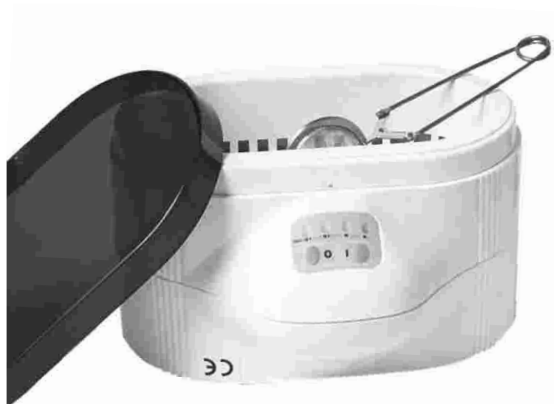

## Ultraschall ohne Heizung

Gerät UCS060 | Timer 16 min. ( o.Teesieb )

50 W | 42 kHz | 0,65l | Deckel | Artikel-Nr. 27 01 005

## Ultraschall mit Heizung

Sonosonic 250 | Timer | Thermostat | Deckel

2 x 300 W | 4,25l | Artikel-Nr. 27 02 425

Deckel für 250S | Ersatzteil | Artikel-Nr. 27 02 426

Elmasonic S10/H | Timer | Thermostat ( ohne Abb. )

Edelstahlwanne innen 190 x 85 x 60 mm | Deckel

240 W | 0,80l | Artikel-Nr. 27 02 080

Deckel für S10/H | Ersatzteil | Artikel-Nr. 27 02 086

Elmasonic S30/H | Timer | Thermostat ( ohne Abb. )

Edelstahlwanne innen 240 x 137 x 100 mm | Ablauf

Edelstahlwanne innen 240 x 137 x 150 mm | Ablauf

560 W | 4,25l | Artikel-Nr. 27 02 440

Deckel für S40/H | Ersatzteil | Artikel-Nr. 27 02 446

Andere Modelle auf Anfrage

Geräteangebot nach Marktlage veränderlich