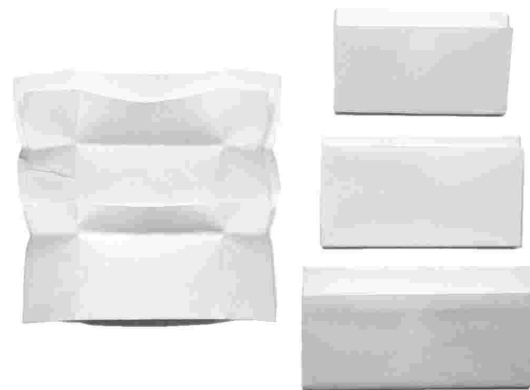

Steinbriefe und Steinbriefkästen

25 Steinbriefe | ohne Einlage | weiß | universal

Größe 2 | 35 x 60 mm | Artikel-Nr. 31 06 020