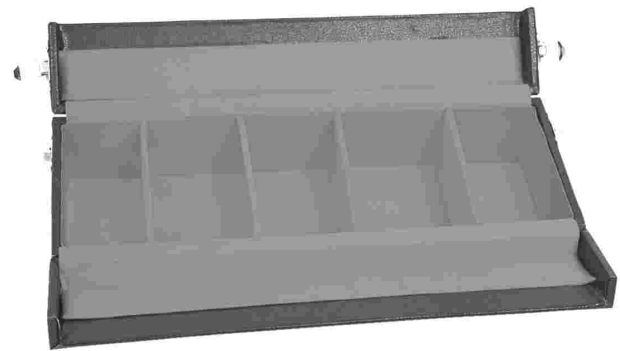

100 Steinbriefe | mit Einlage blau | für Brillant

Größe 4B | 42 x 75 mm | Artikel-Nr. 31 06 101

Kasten für Steinbriefe | schwarz | Innen schwarz

Druck- oder Magnetdeckel | Artikel-Nr. 31 06 111

Kasten für Steinbriefe | schwarz | Innen rot