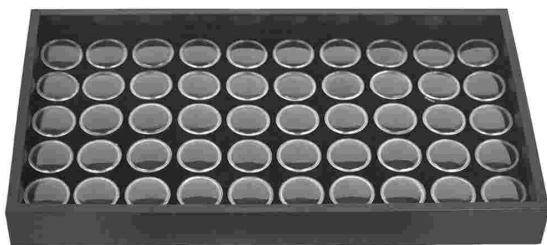

schwarz | Artikel-Nr. 31 07 153

Steindosen | Klarsicht | Einlage besamtet 80 x 55 mm

weiß | Artikel-Nr. 31 07 380

schwarz | Artikel-Nr. 31 07 180

Bestellbar ab 100 Stück:

Steindosen | Klarsicht | Einlage besamtet 45 x 35 mm

weiß | Artikel-Nr. 31 07 345

Steindosen | Klarsicht | Einlage besamtet ø 27 mm

weiß | rund | Artikel-Nr. 31 07 327

schwarz | rund | Artikel-Nr. 31 07 127

Tablett für Einlagen | schwarz | klein

21 x 18,8 cm | stapelbar | flach | Artikel-Nr. 31 07 721

Schaumeinlage besamtet | inklusive 25 Steindosen

weiß | klein | Artikel-Nr. 31 07 625

schwarz | klein | Artikel-Nr. 31 07 525

Tablett für Einlagen | schwarz | groß

37 x 21,4 cm | stapelbar | hoch | Artikel-Nr. 31 07 731