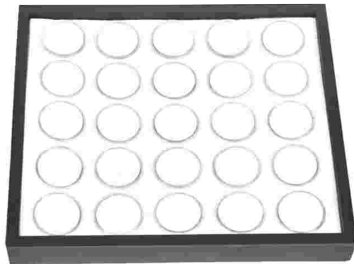

schwarz | Artikel-Nr. 31 07 153

Steindosen | Klarsicht | Einlage besamtet 80 x 55 mm

weiß | Artikel-Nr. 31 07 380

schwarz | Artikel-Nr. 31 07 180

Bestellbar ab 100 Stück:

Steindosen | Klarsicht | Einlage besamtet 45 x 35 mm

weiß | Artikel-Nr. 31 07 345

Steindosen | Klarsicht | Einlage besamtet ø 27 mm

weiß | rund | Artikel-Nr. 31 07 327

schwarz | rund | Artikel-Nr. 31 07 127

Tablett für Einlagen | schwarz | klein

21 x 18,8 cm | stapelbar | flach | Artikel-Nr. 31 07 721

Schaumeinlage besamtet | inklusive 25 Steindosen

weiß | klein | Artikel-Nr. 31 07 625

schwarz | klein | Artikel-Nr. 31 07 525

Tablett für Einlagen | schwarz | groß

37 x 21,4 cm | stapelbar | hoch | Artikel-Nr. 31 07 731