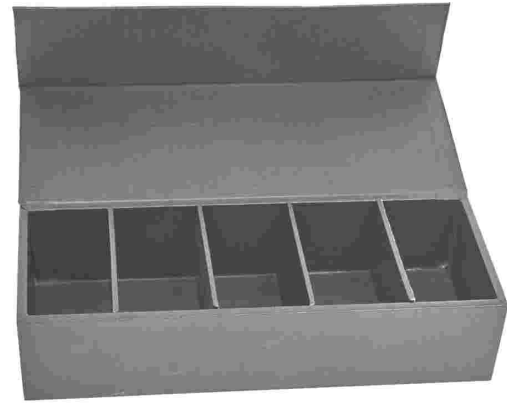

100 Steinbriefe | mit Einlage blau | für Brillant

Größe 4B | 42 x 75 mm | Artikel-Nr. 31 06 101

Kasten für Steinbriefe | schwarz | Innen schwarz

Druck- oder Magnetdeckel | Artikel-Nr. 31 06 111

Kasten für Steinbriefe | schwarz | Innen rot