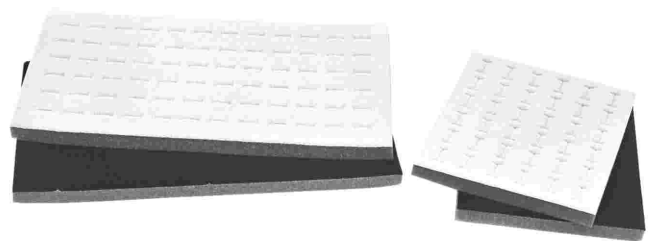

Einlagen für Tablettts und Koffer

Schaumeinlage besamtet | 36 Schlitze für Ringe

schwarz | klein | Artikel-Nr. 31 08 136

grau | klein | Artikel-Nr. 31 08 436

Schaumeinlage besamtet | 72 Schlitze für Ringe

schwarz | groß | Artikel-Nr. 31 08 172

grau | groß | Artikel-Nr. 31 08 472

Einlage | beflockter Kunststoff | schwarz

groß | 10 Reihen f. Armbänder | Artikel-Nr. 31 08 110

groß | 15 Fächer f. Anhänger/Brosche | Artikel-Nr. 31 08 115

Einlage | glatter Kunststoff | weiß

groß | 24 Fächer f. Ohrringpads | Artikel-Nr. 31 08 324

Ohrringpad | für Einlage weiß

besamtet | grau | Artikel-Nr. 31 08 400

glatt | weiß | Artikel-Nr. 31 08 300