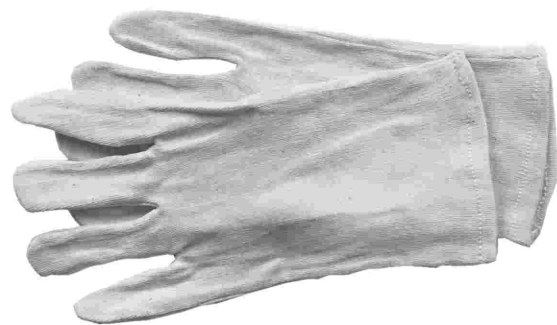

Dekorations-Handschuhe

Paar Deko-Handschuhe | Gr. M

Baumwolle | naturweiß | Artikel-Nr. 32 03 002

Paar Deko-Handschuhe | Gr. L

Baumwolle | weiß | Artikel-Nr. 32 03 004

Dekorations-Büsten

Stahlbüste Deko/ Montage

siehe WG 17, Stahlbüste

Andere Büsten auf Anfrage