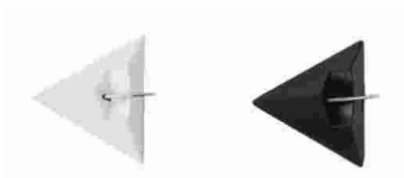

## Ringpräsentation

Ringtablett (ohne Ring) | lederartig | schwarz

schräger Sockel für 12 Stück | Artikel-Nr. 32 01 012

Ringständer | dreieckig | weiß

für schmale Schienen | Artikel-Nr. 32 01 020

Ringständer | dreieckig | schwarz

Karton | blau beschichtet | Artikel-Nr. 32 01 094